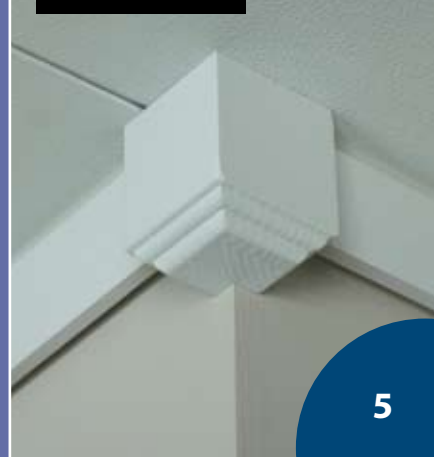

• Produktene leveres malt eller i ubehandlet furu

Prod.nr. 423M